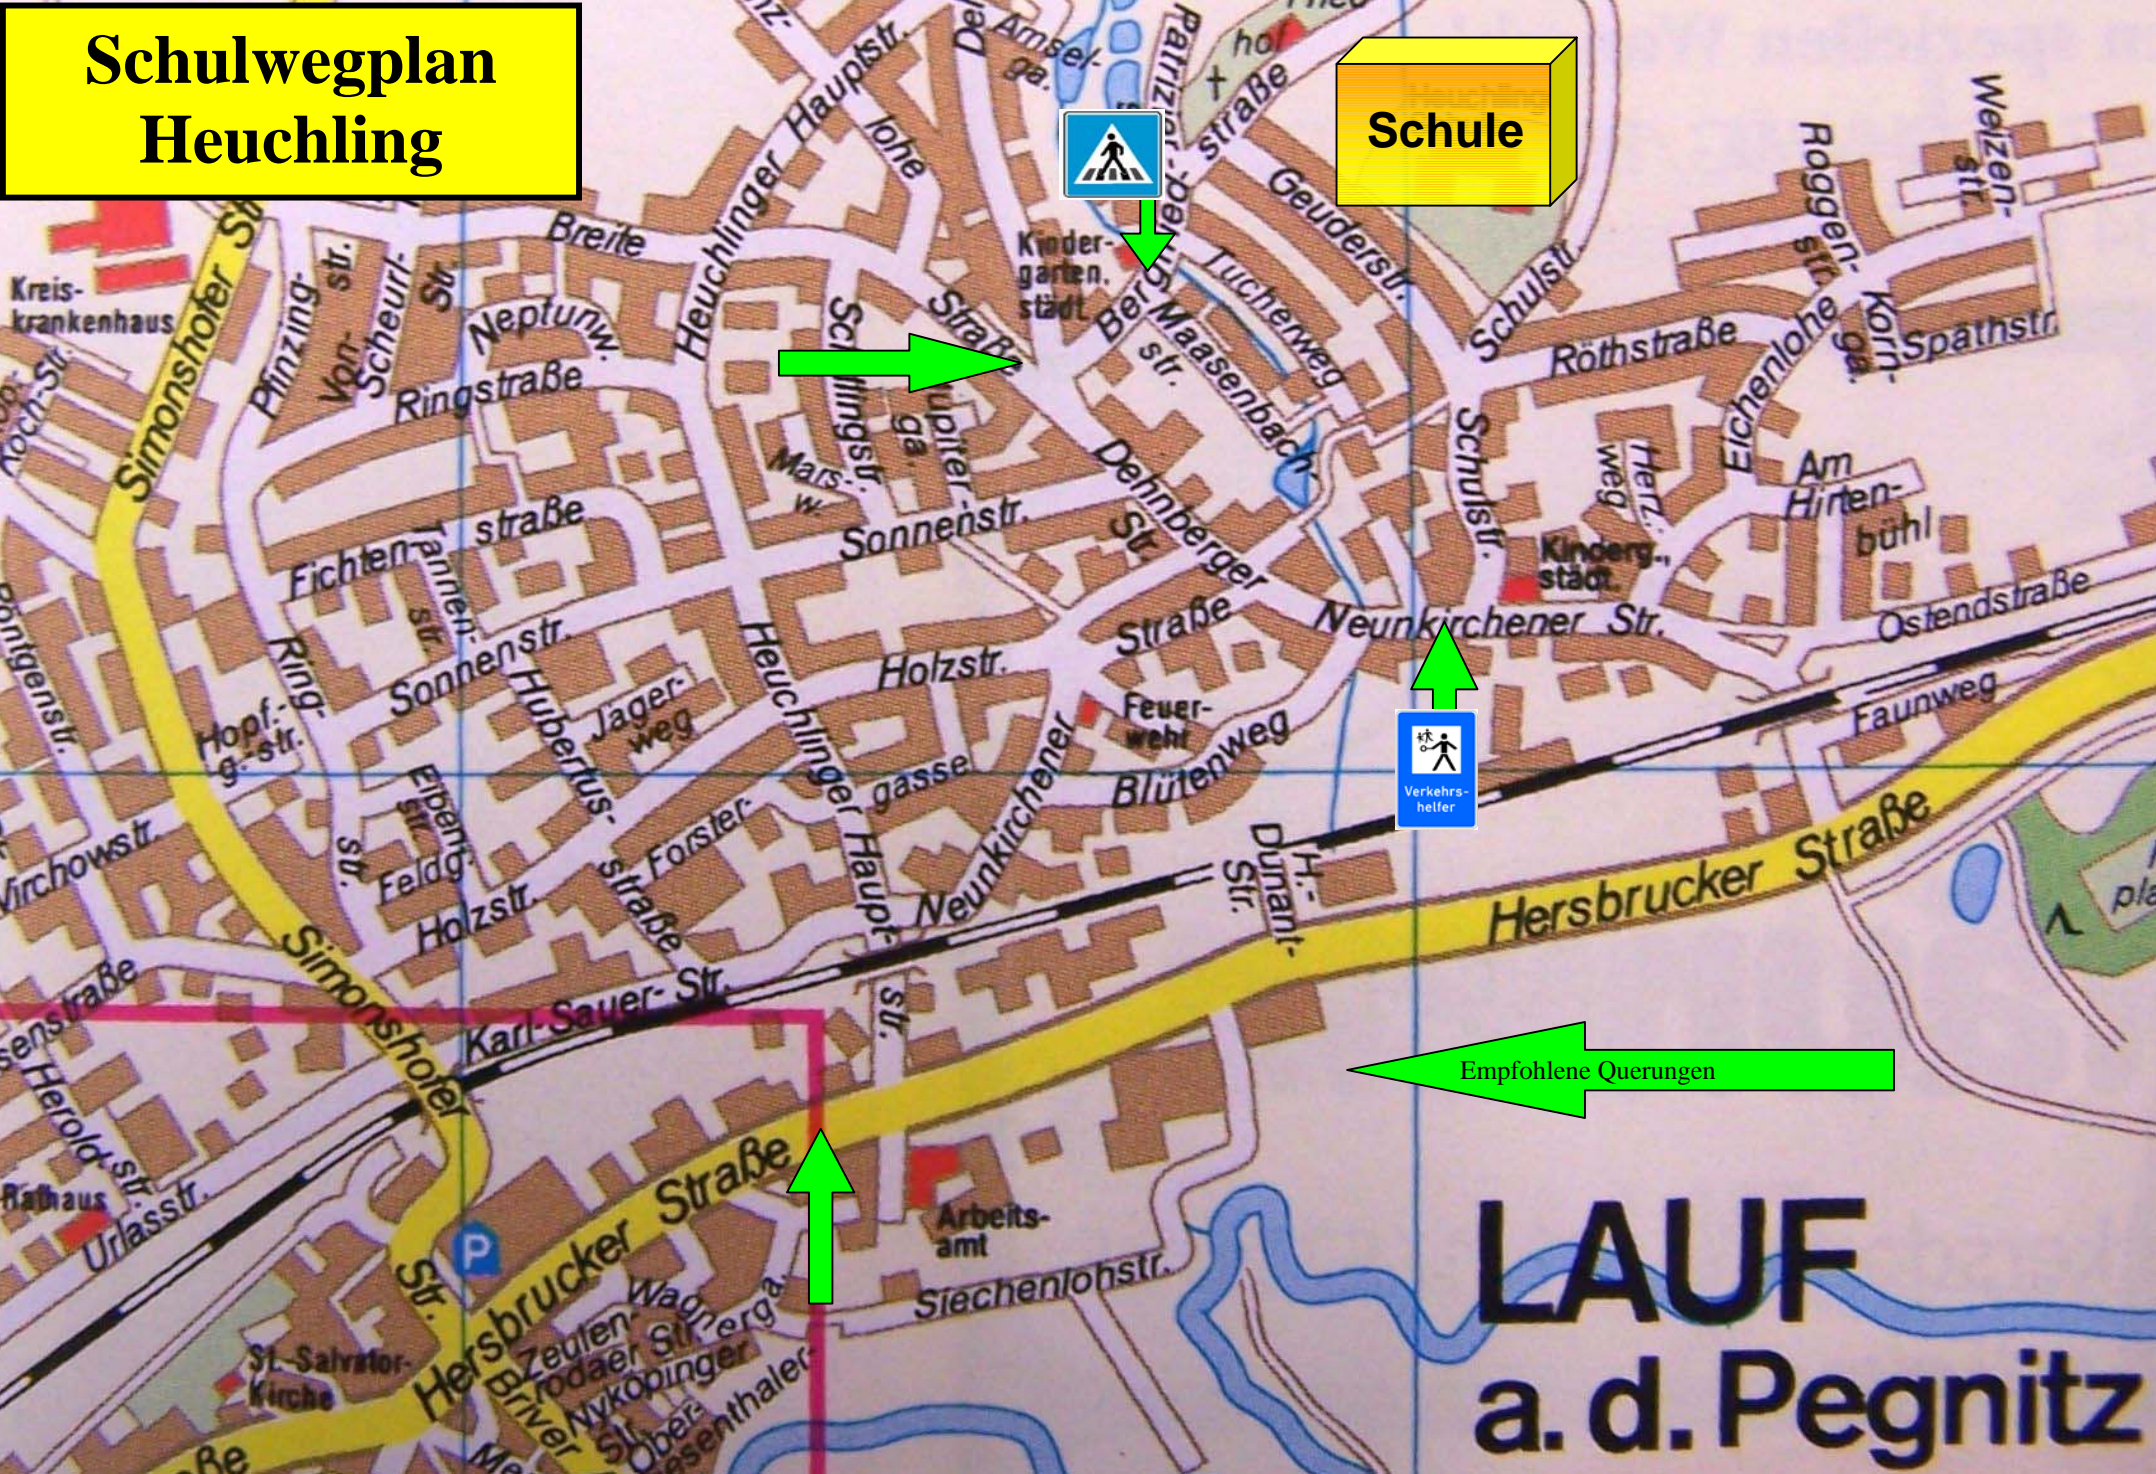

Schulwegplan

Heuchling

Liebe Eltern!

Die Sicherheit und das Leben der Kinder liegt Ihnen und uns sehr am Herzen.

Schulwegsicherung geht uns alle an. Darum müssen wir zusammenarbeiten.

Um Ihnen Ihre Aufgabe zu erleichtern, haben wir nebenstehend einen Schulwegplan, ohne Vorgabe des Schulweges, abgedruckt.

Wir geben Ihnen dazu einige Hinweise:

- Suchen Sie mit Hilfe dieses Planes gemeinsam mit Ihrem Kind den verkehrssichersten Weg zur Schule aus und zeichnen Sie diesen Weg in den Plan farbig ein.
- Gehen Sie diesen Weg danach mit Ihrem Kind mehrmals ab und üben Sie dabei an Ort und Stelle das Überqueren der Straße.
- Wenn eine Straße überschritten werden muss, sollte das grundsätzlich an Kreuzungen und Einmündungen geschehen, nicht in den Streckenabschnitten dazwischen.
- Straßen mit schnellem und starkem Verkehr sollten möglichst an den Stellen überquert werden, die durch eine Ampel, einen Zebrastreifen oder eine Fußgängerfurt gesichert sind.
- Überprüfen Sie später mehrmals, ob Ihr Kind auch wirklich den geübten Weg benutzt.
- Sind Sie selbst Ihrem Kind stets ein Vorbild im Straßenverkehr.
- Bedenken Sie, dass Kinder sich der Gefahren des Straßenverkehrs kaum bewusst sind und diese im Spiel leicht übersehen oder völlig vergessen. Viele Unfälle ereignen sich dadurch, dass Kinder hinter parkenden Fahrzeugen hervortreten oder blindlings die Straße überqueren.
- Machen Sie Ihr Kind immer wieder auf die Gefahren des Straßenverkehrs aufmerksam!

Mit freundlichen Grüßen
Ihre

**Verkehrswacht
Lauf**

**Polizeiinspektion
Lauf**

**Stadt
Lauf**

**Grundschule
Heuchling**

Schulwegplan Heuchling

Schule

LAUF a. d. Pegnitz