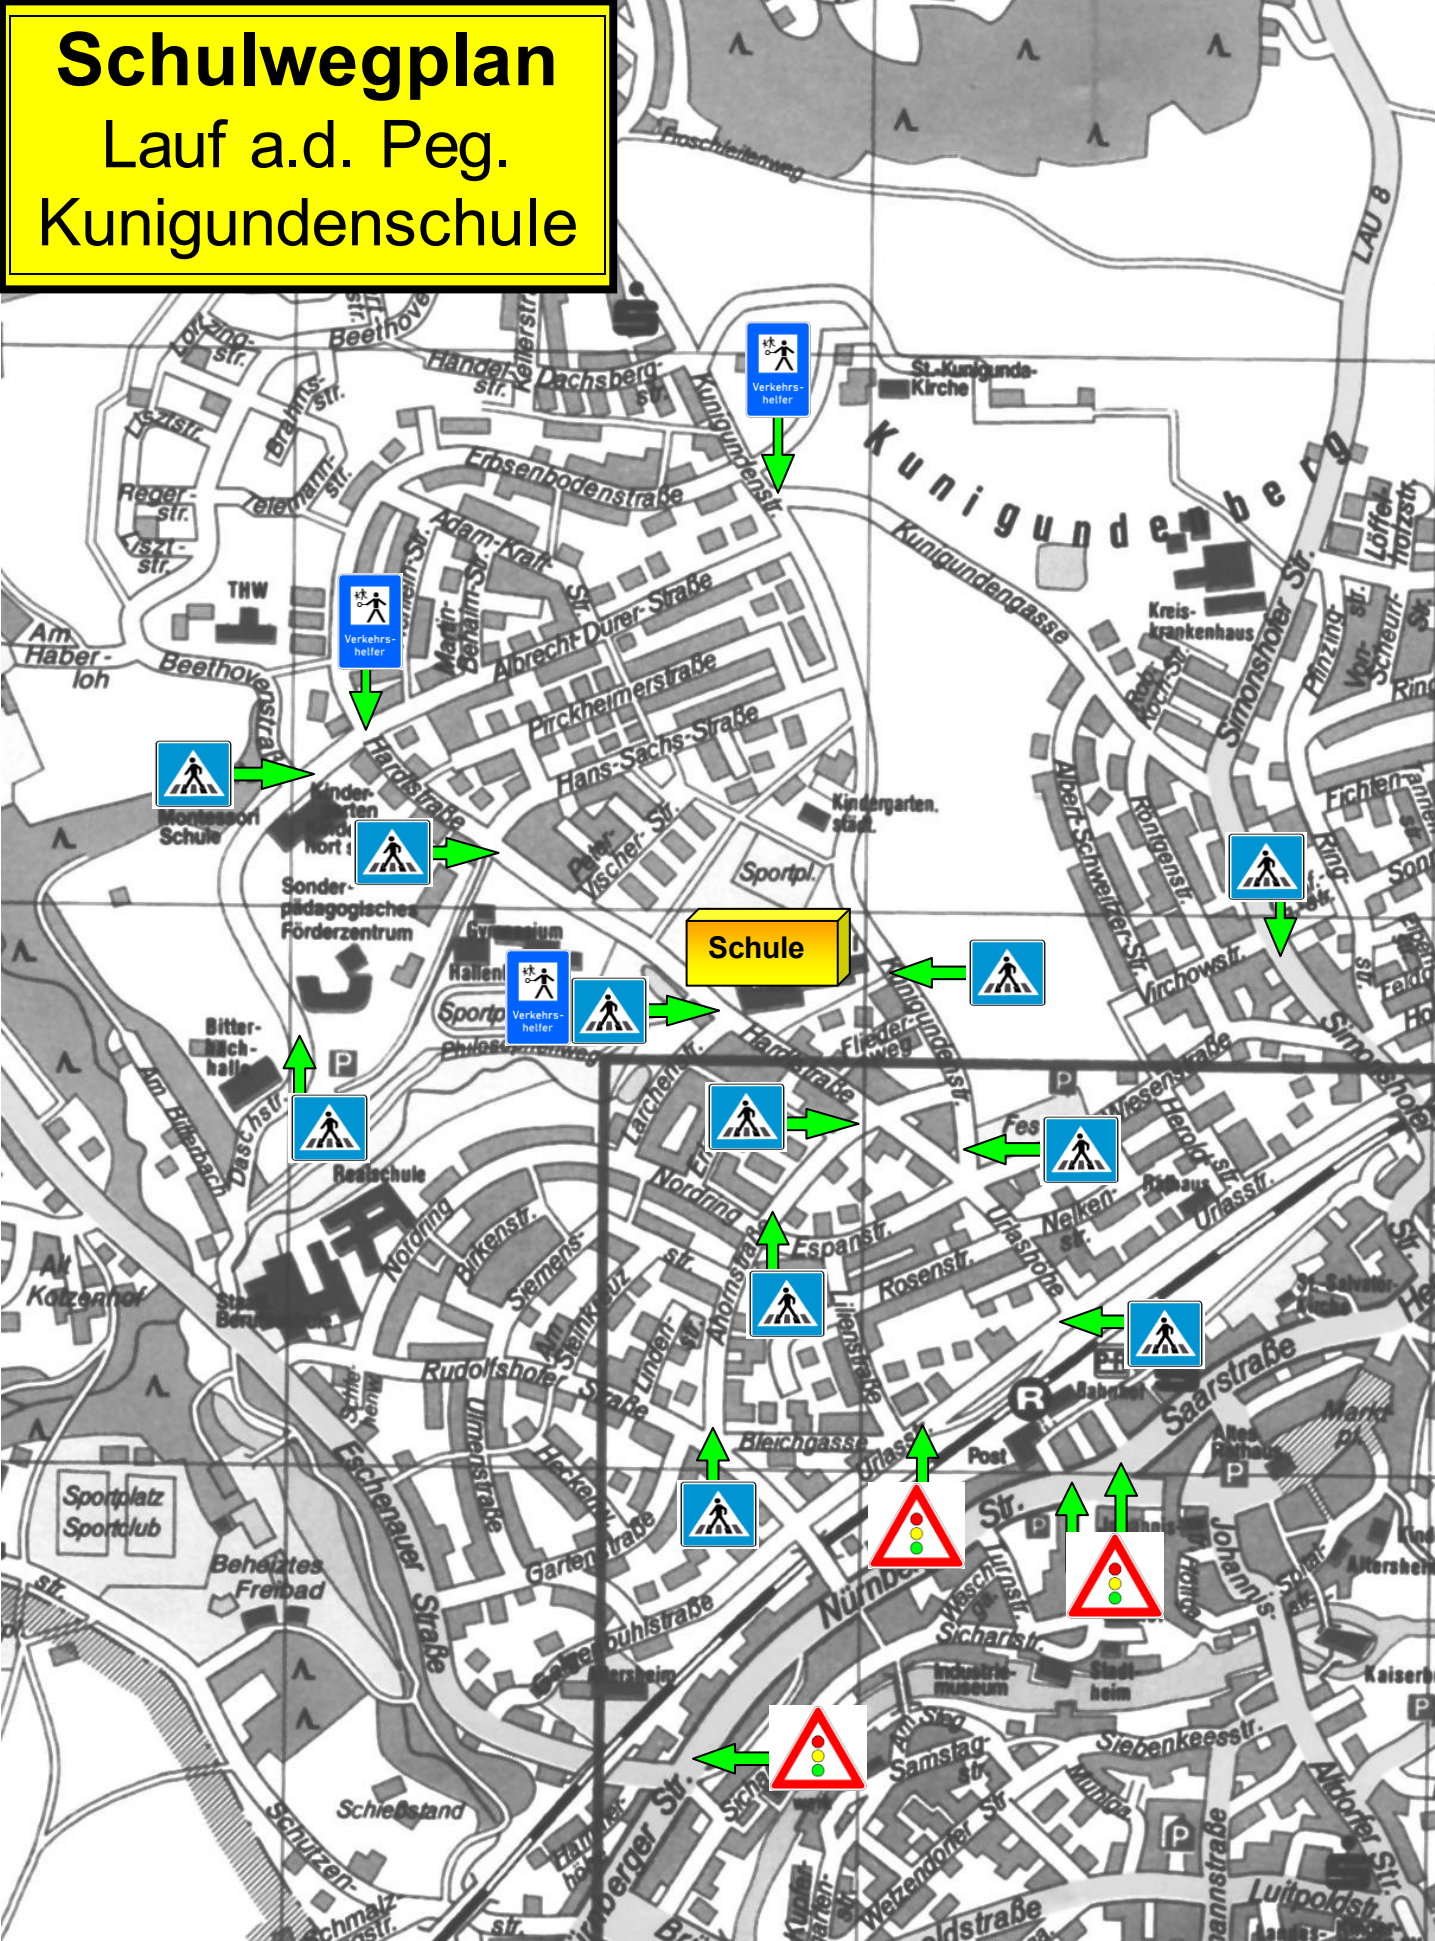

Schulwegplan

Lauf a.d. Peg.

Kunigundenschule