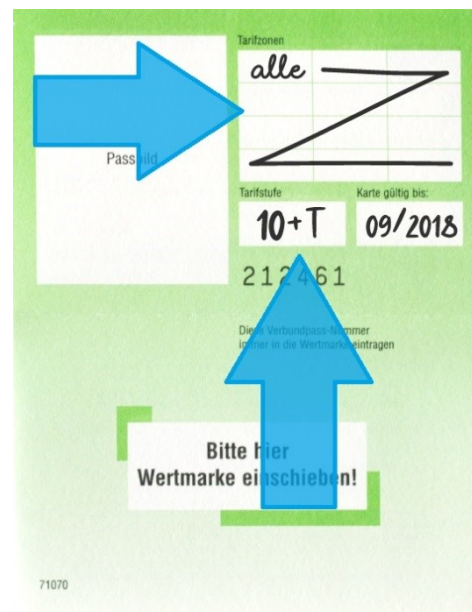

## Änderung der Tarifzonen auf den VGN-Linien 331, 332 und 333 ab 01.09.2019!

Teilweise Tarif-/Preisstufenänderung notwendig!

Wenn Sie einen Verbundpass für Ausbildung, JahresAbo, Solo 31 oder eine MobiCard besitzen, lassen Sie diesen bitte ab dem 01.08.2019! in einem VGN-Kundenbüro überprüfen und ggf. einen neuen Verbundpass bzw. eine neue Zonenkarte ausstellen.

Beispiel der neuen Tarifstufen auf der Verbindung Altdorf ↔ Lauf

z.B.	Altdorf	Diepersdorf	Entenberg	Ernhofen	Gersdorf	Grüne Au	Haimendorf	Himmelgarten	Lauf	Leinburg	Letten	Oberhaidelbach	Renzenhof	Reuth	Rockenbrunn	Schönberg	Unterhaidelbach	Unterweiltzleithen	Weigenhofen	Weissenbrunn	Winn	Ziegelhütte
Altdorf	-	3+T	2+T	1	2+T	3+T	3+T	3+T	4+T	3+T	4+T	2+T	3+T	3+T	3+T	3+T	2+T	1	3+T	1	2+T	1
Lauf	4+T	2	2+T	3+T	2+T	2	2	2	F	2	F	2+T	2	2	2	1	2+T	3+T	2	2+T	2+T	4+T