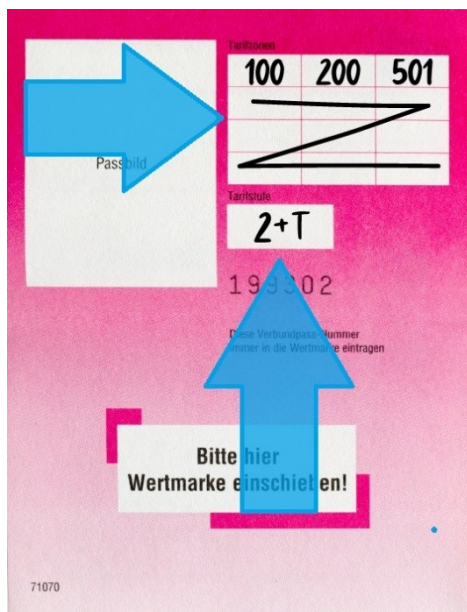

## Änderung der Tarifzonen auf den VGN-Linien 331, 332 und 333 ab 01.09.2019!

Teilweise Tarif-/Preisstufenänderung notwendig!

Wenn Sie einen Verbundpass für Ausbildung, JahresAbo, Solo 31 oder eine MobiCard besitzen, lassen Sie diesen bitte ab dem 01.08.2019! in einem VGN-Kundenbüro überprüfen und ggf. einen neuen Verbundpass bzw. eine neue Zonenkarte ausstellen.

Beispiel der neuen Tarifstufen auf der Verbindung Altdorf ↔ Lauf

z.B.	Altdorf	Diepersdorf	Entenberg	Ernhofen	Gersdorf	Grüne Au	Haimendorf	Himmelgarten	Lauf	Leinburg	Letten	Oberhaidelbach	Renzenhof	Reuth	Rockenbrunn	Schönberg	Unterhaidelbach	Unterweiltzleithen	Weigenhofen	Weissenbrunn	Winn	Ziegelhütte
Altdorf	-	3+T	2+T	1	2+T	3+T	3+T	3+T	4+T	3+T	4+T	2+T	3+T	3+T	3+T	3+T	2+T	1	3+T	1	2+T	1
Lauf	4+T	2	2+T	3+T	2+T	2	2	2	F	2	F	2+T	2	2	2	1	2+T	3+T	2	2+T	2+T	4+T