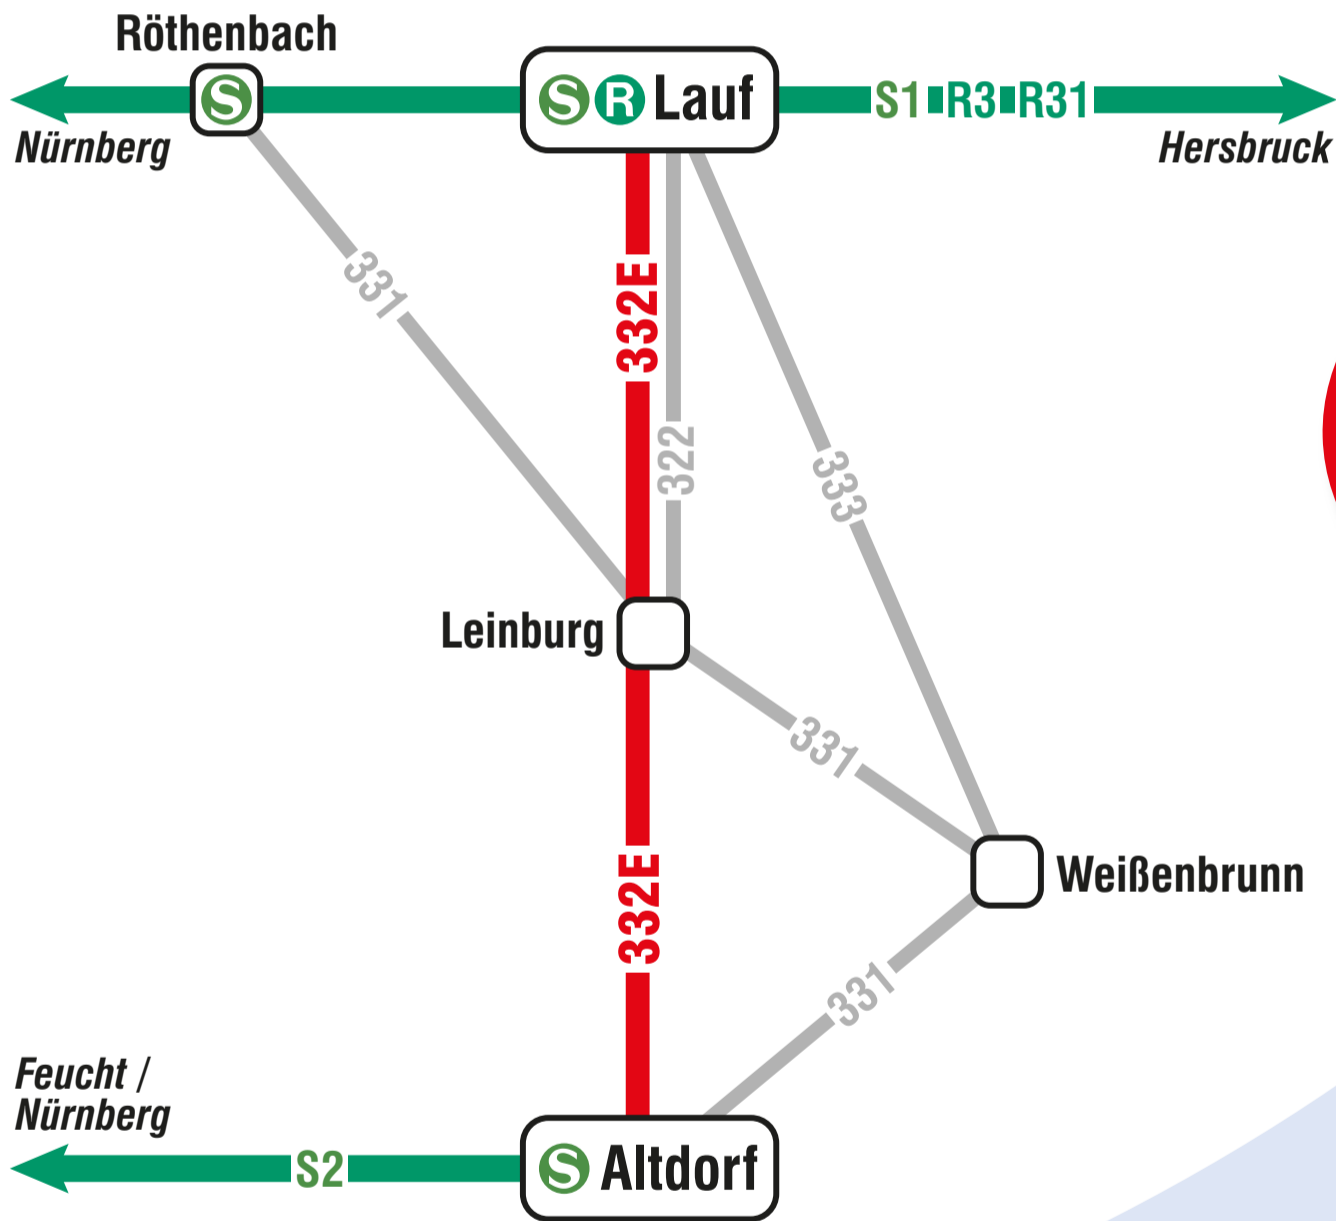

**332 E**

# Expressbus

# Altdorf – Lauf

**Neu ab  
1.9.2019!**

Verkehrsverbund Großraum Nürnberg

Partner im VGN